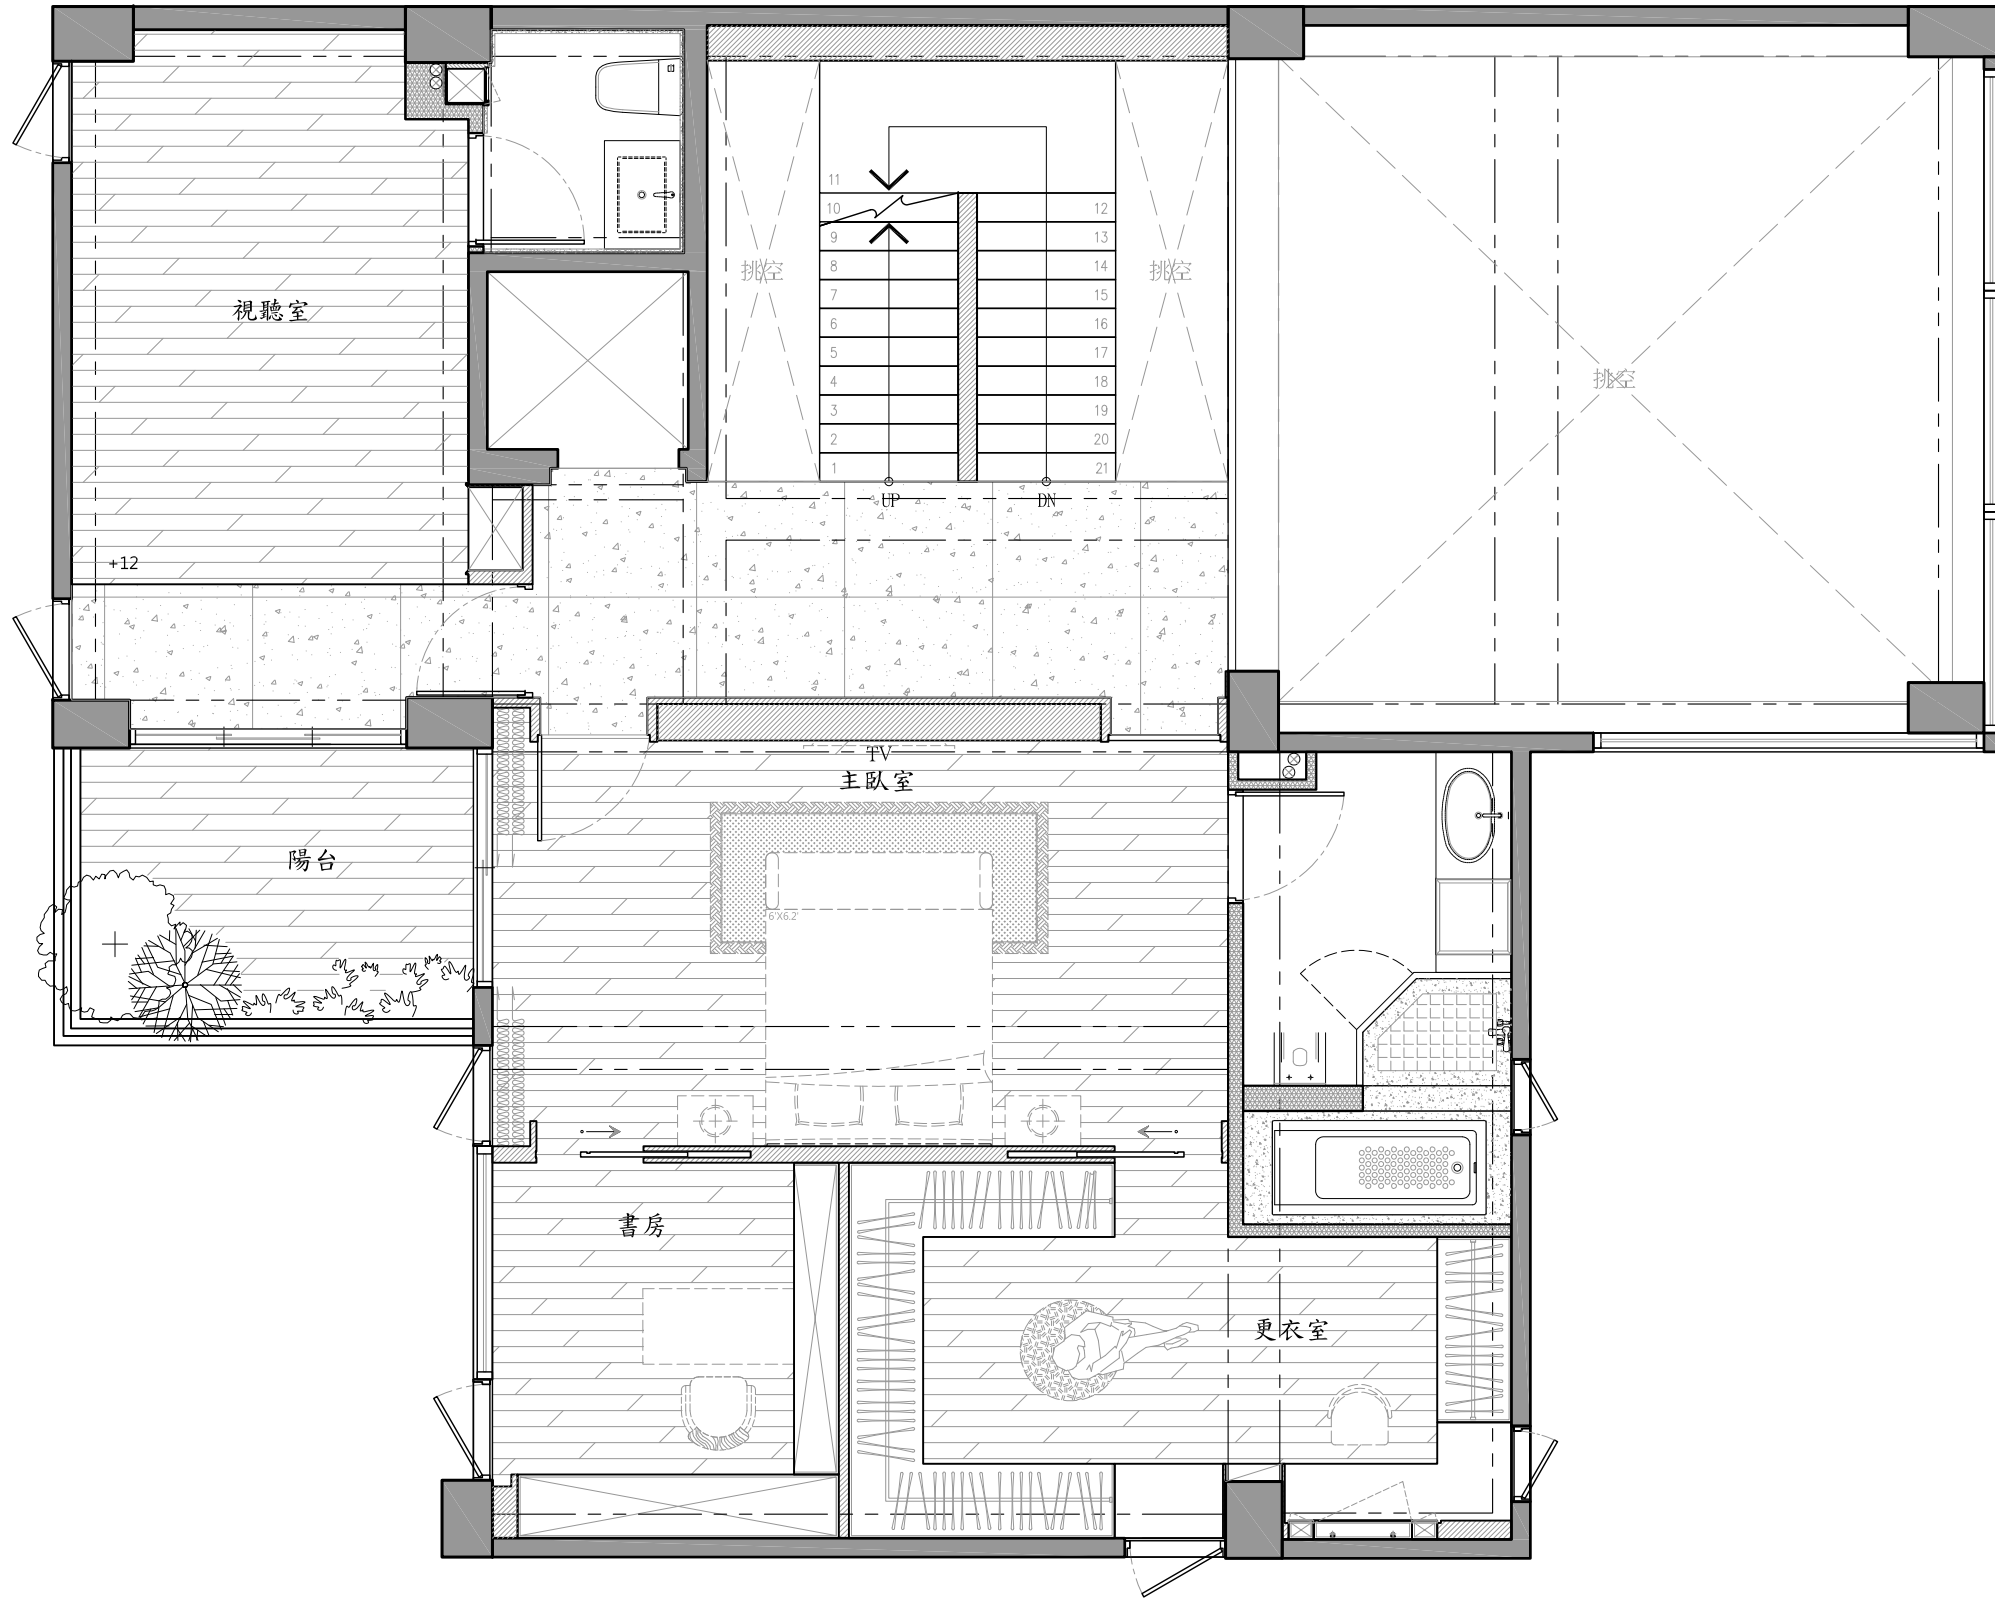

山漸青透天別墅A42 一樓平面配置圖

SCALE 1/60

山漸青透天別墅A42 二樓平面配置圖

SCALE 1/60

山漸青透天別墅A42 三樓平面配置圖

SCALE 1/60