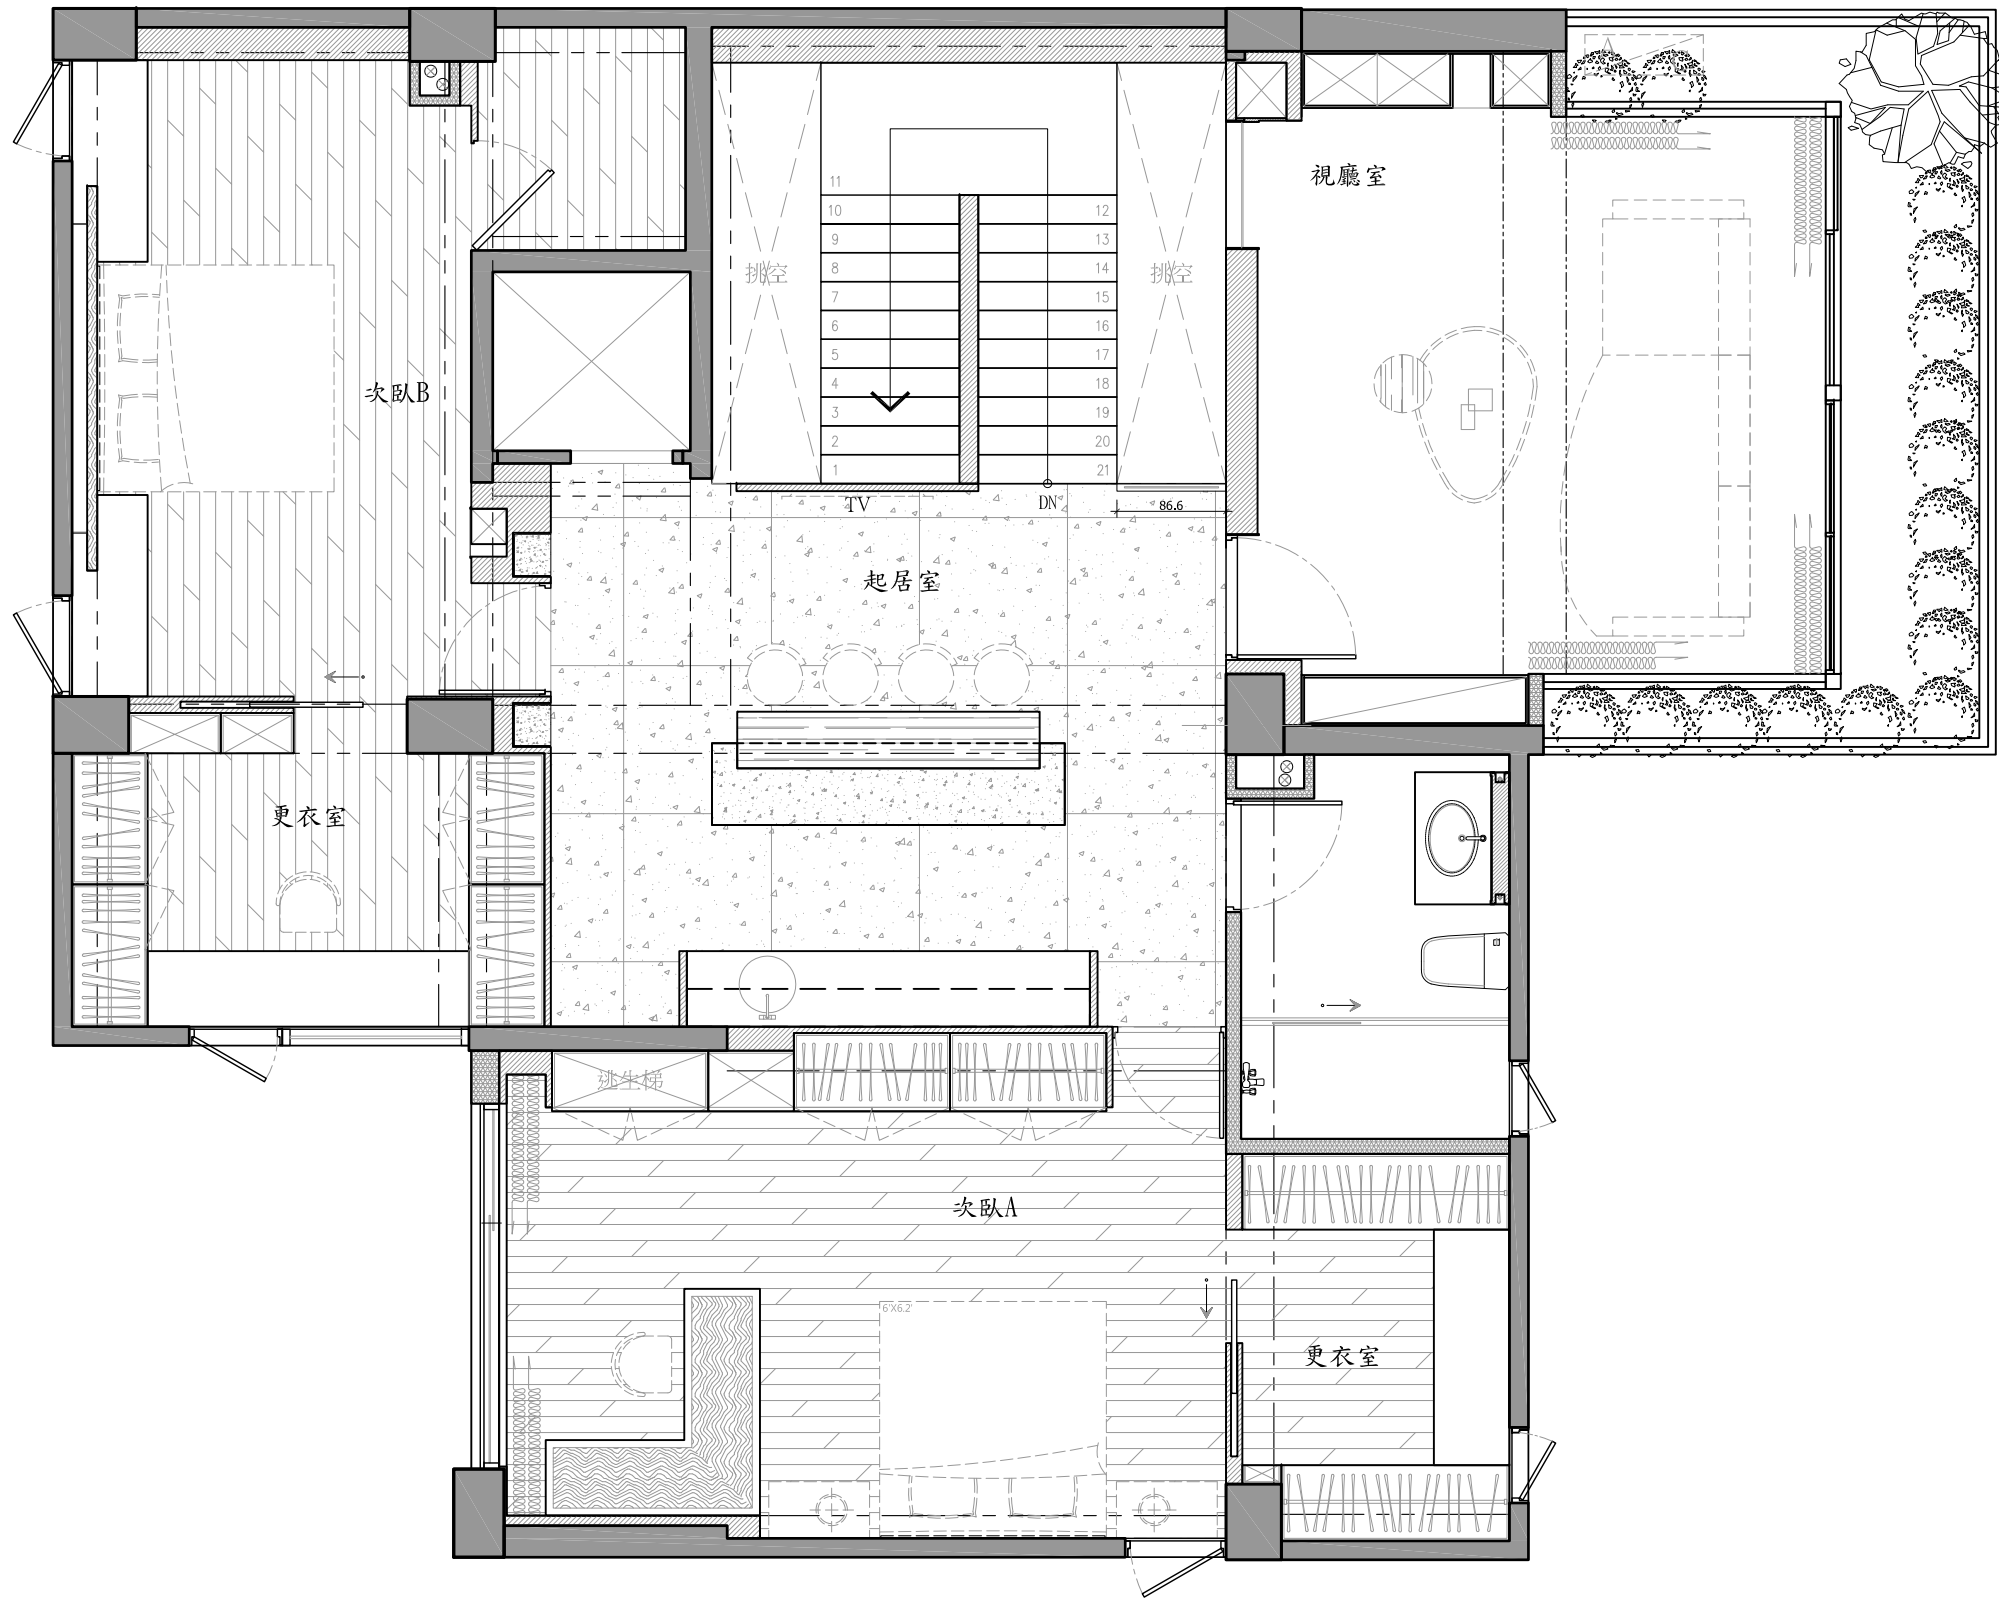

山漸青透天別墅A42 一樓平面配置圖

SCALE 1/60

山漸青透天別墅A42 二樓平面配置圖

SCALE 1/60

山漸青透天別墅A42 三樓平面配置圖

SCALE 1/60